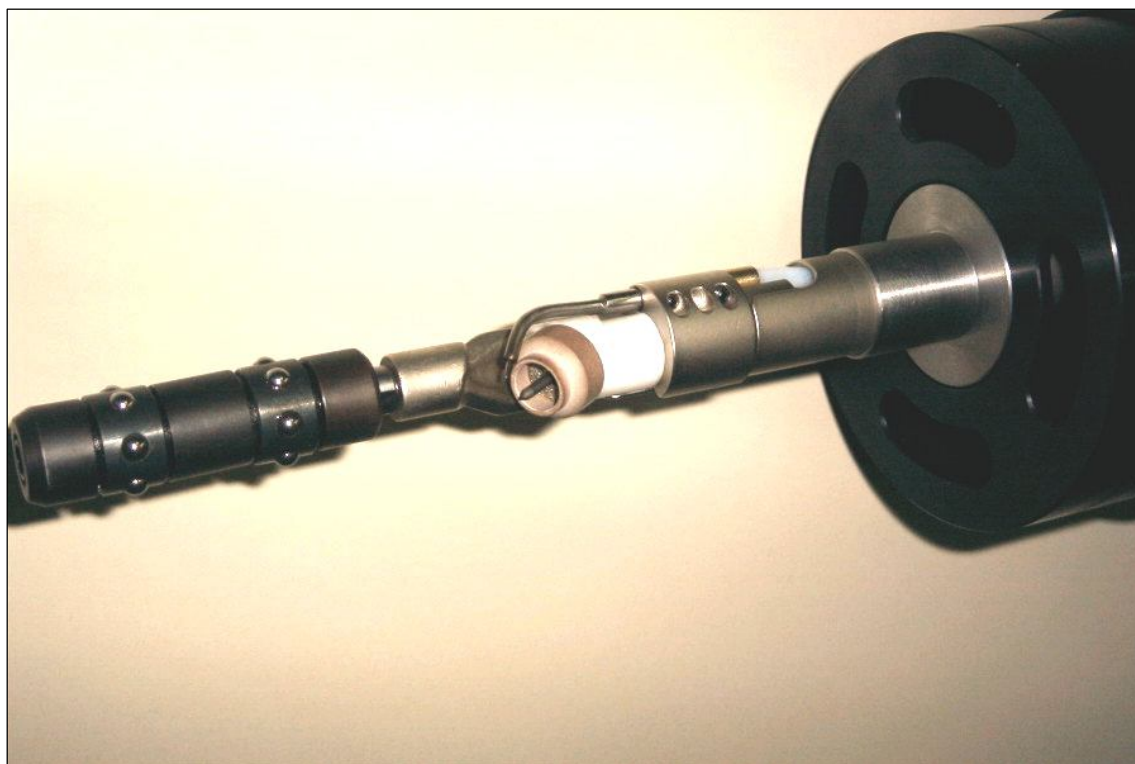

P16

УДЛИНИТЕЛЬ СВАРОЧНОЙ ГОРЕЛКИ

**УДЛИНИТЕЛЬ СВАРОЧНОЙ ГОРЕЛКИ
ДЛЯ ВВАРИВАНИЯ ТРУБ В ТРУБНЫЕ РЕШЕТКИ В
ТРУДНОДОСТУПНЫХ МЕСТАХ**

Удлинитель сварочной горелки головки P16

Применение удлинителя сварочной горелки