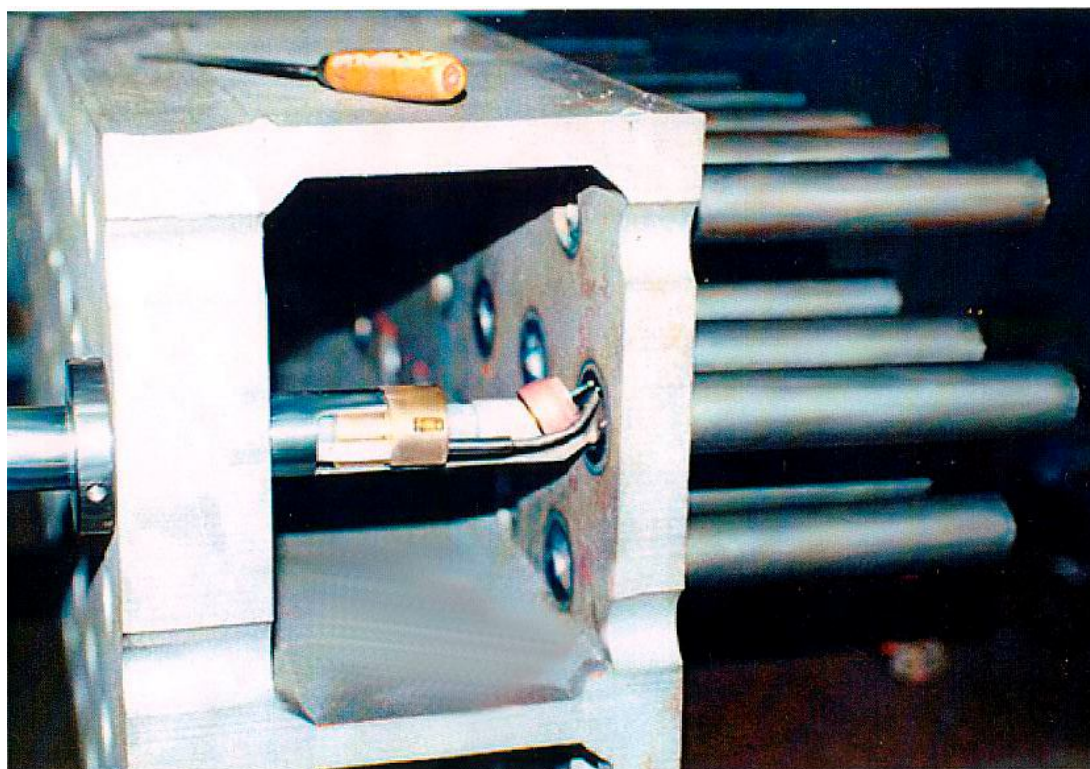

P16

УДЛИНИТЕЛЬ СВАРОЧНОЙ ГОРЕЛКИ

**УДЛИНИТЕЛЬ СВАРОЧНОЙ ГОРЕЛКИ
ДЛЯ ВВАРИВАНИЯ ТРУБ В ТРУБНЫЕ РЕШЕТКИ В
ТРУДНОДОСТУПНЫХ МЕСТАХ**

Удлинитель сварочной горелки головки P16

Применение удлинителя сварочной горелки